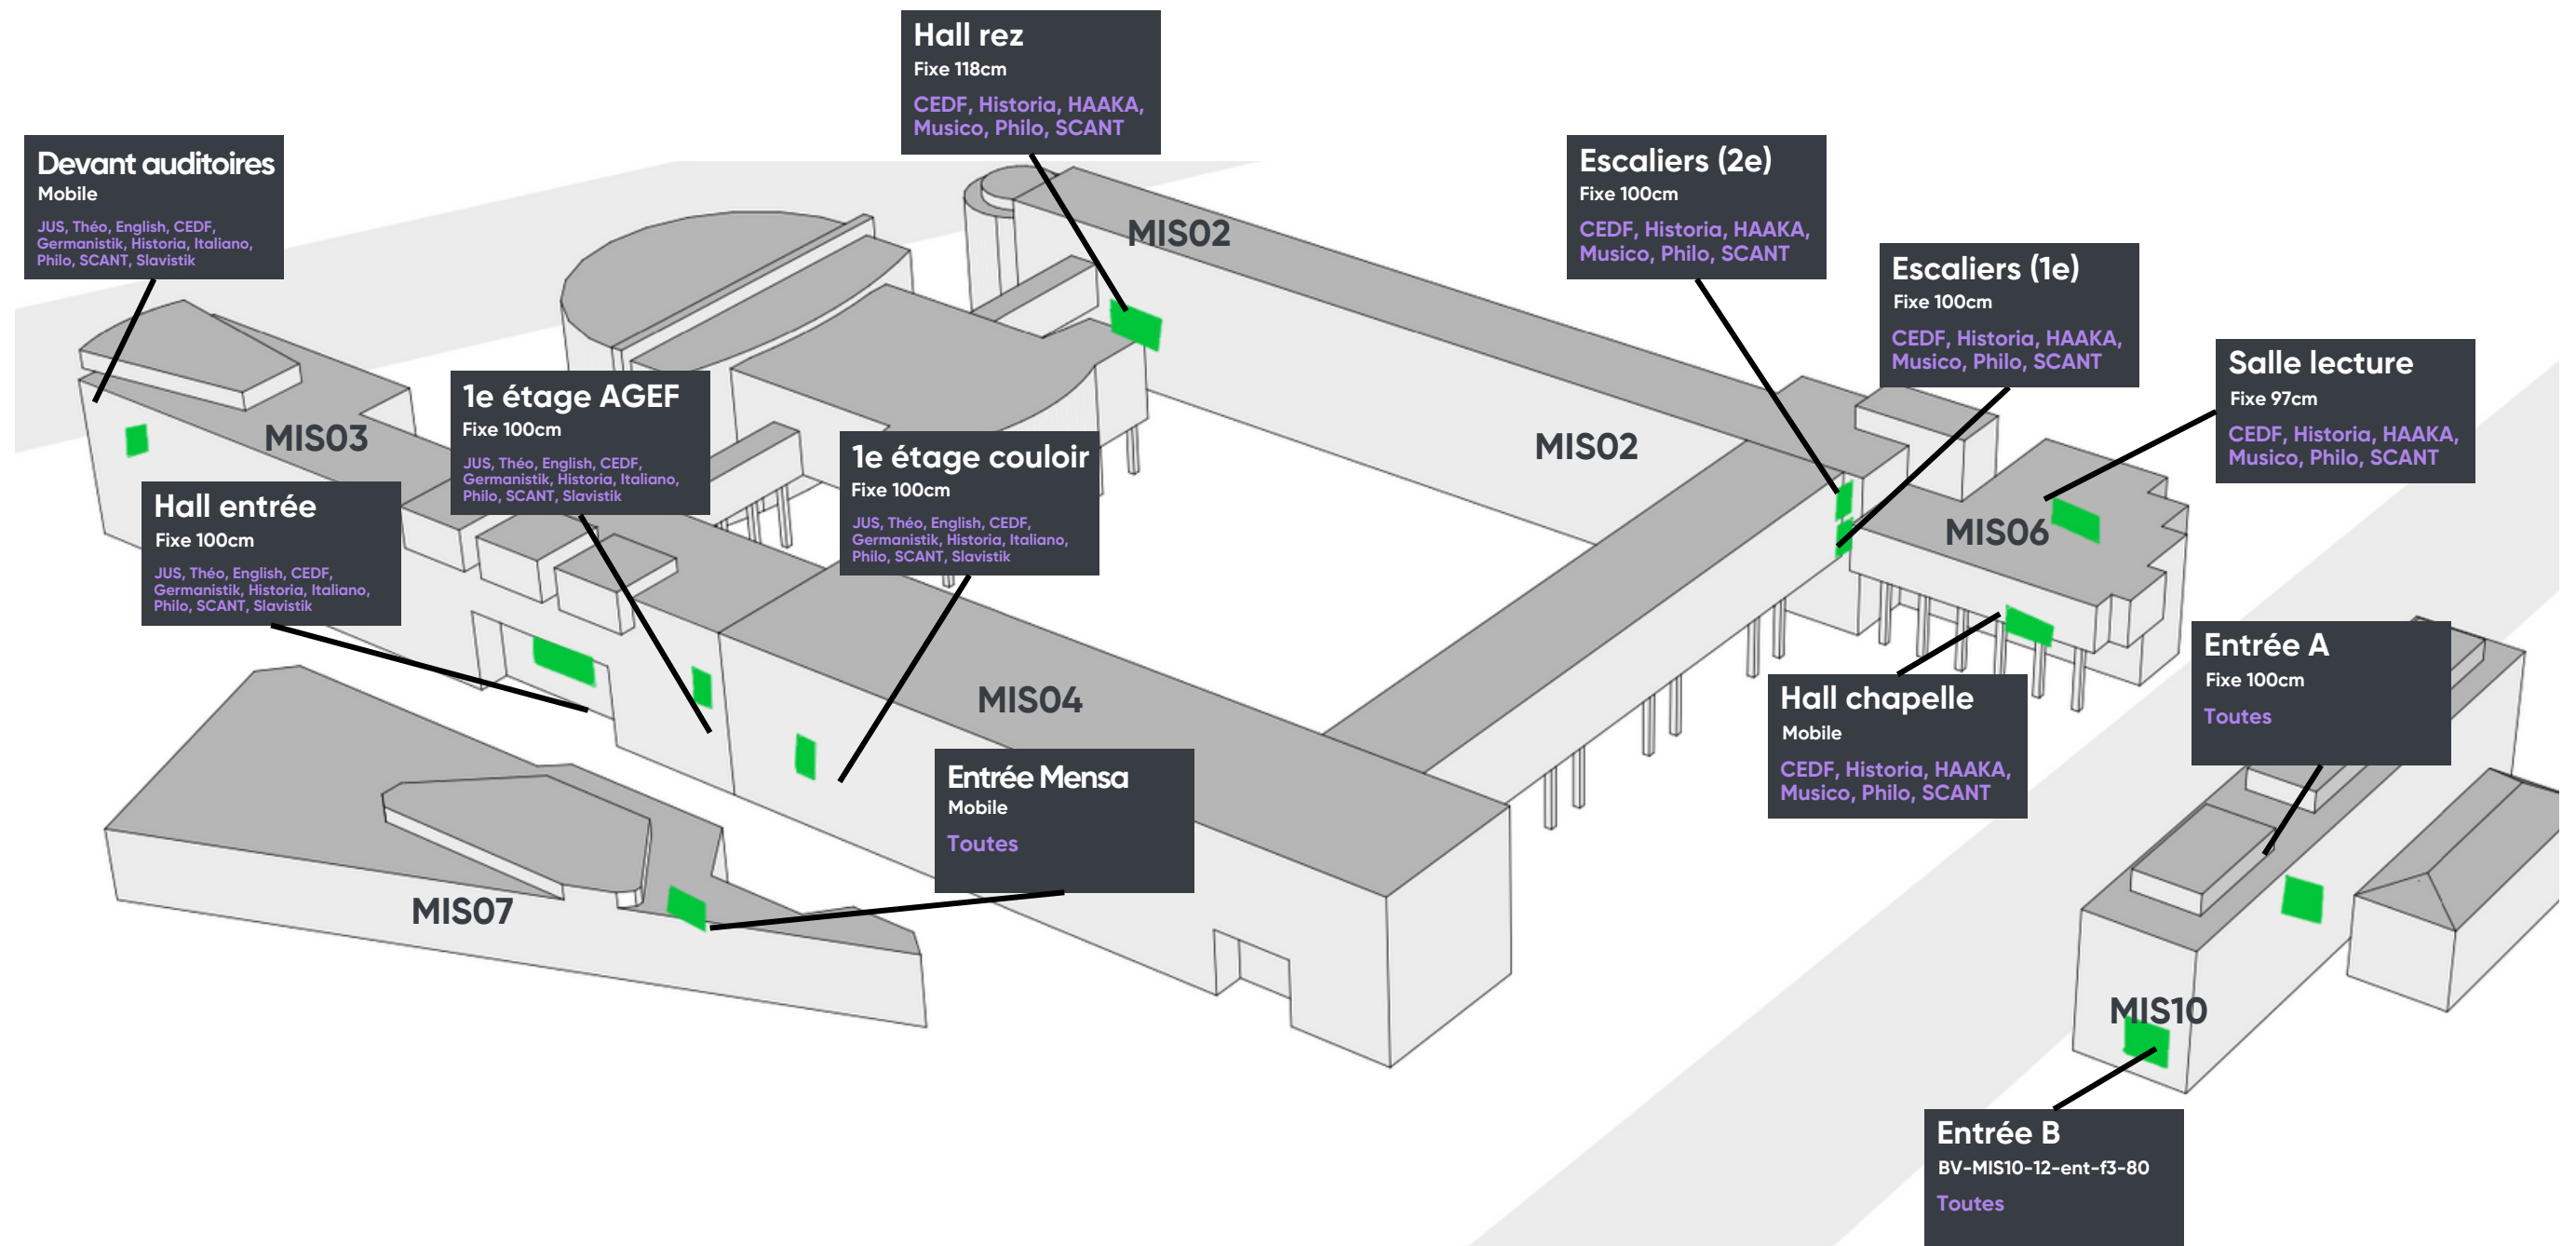

PLAN DES PANNEAUX TAFELPLAN

Ce plan présente les emplacements d'affichage pour les FS et les commissions de l'AGEF. Les FS notées en violet sont prioritaires sur l'affichage.

Dieser Plan zeigt die Aushangplätze für die FS und Kommissionen der AGEF. Violett vermerkte FSs haben beim Aushang Vorrang.

Miséricorde

Pérolles

Beauregard

Regina Mundi

Ste-Agnès

St-Pierre Casinius

Fries