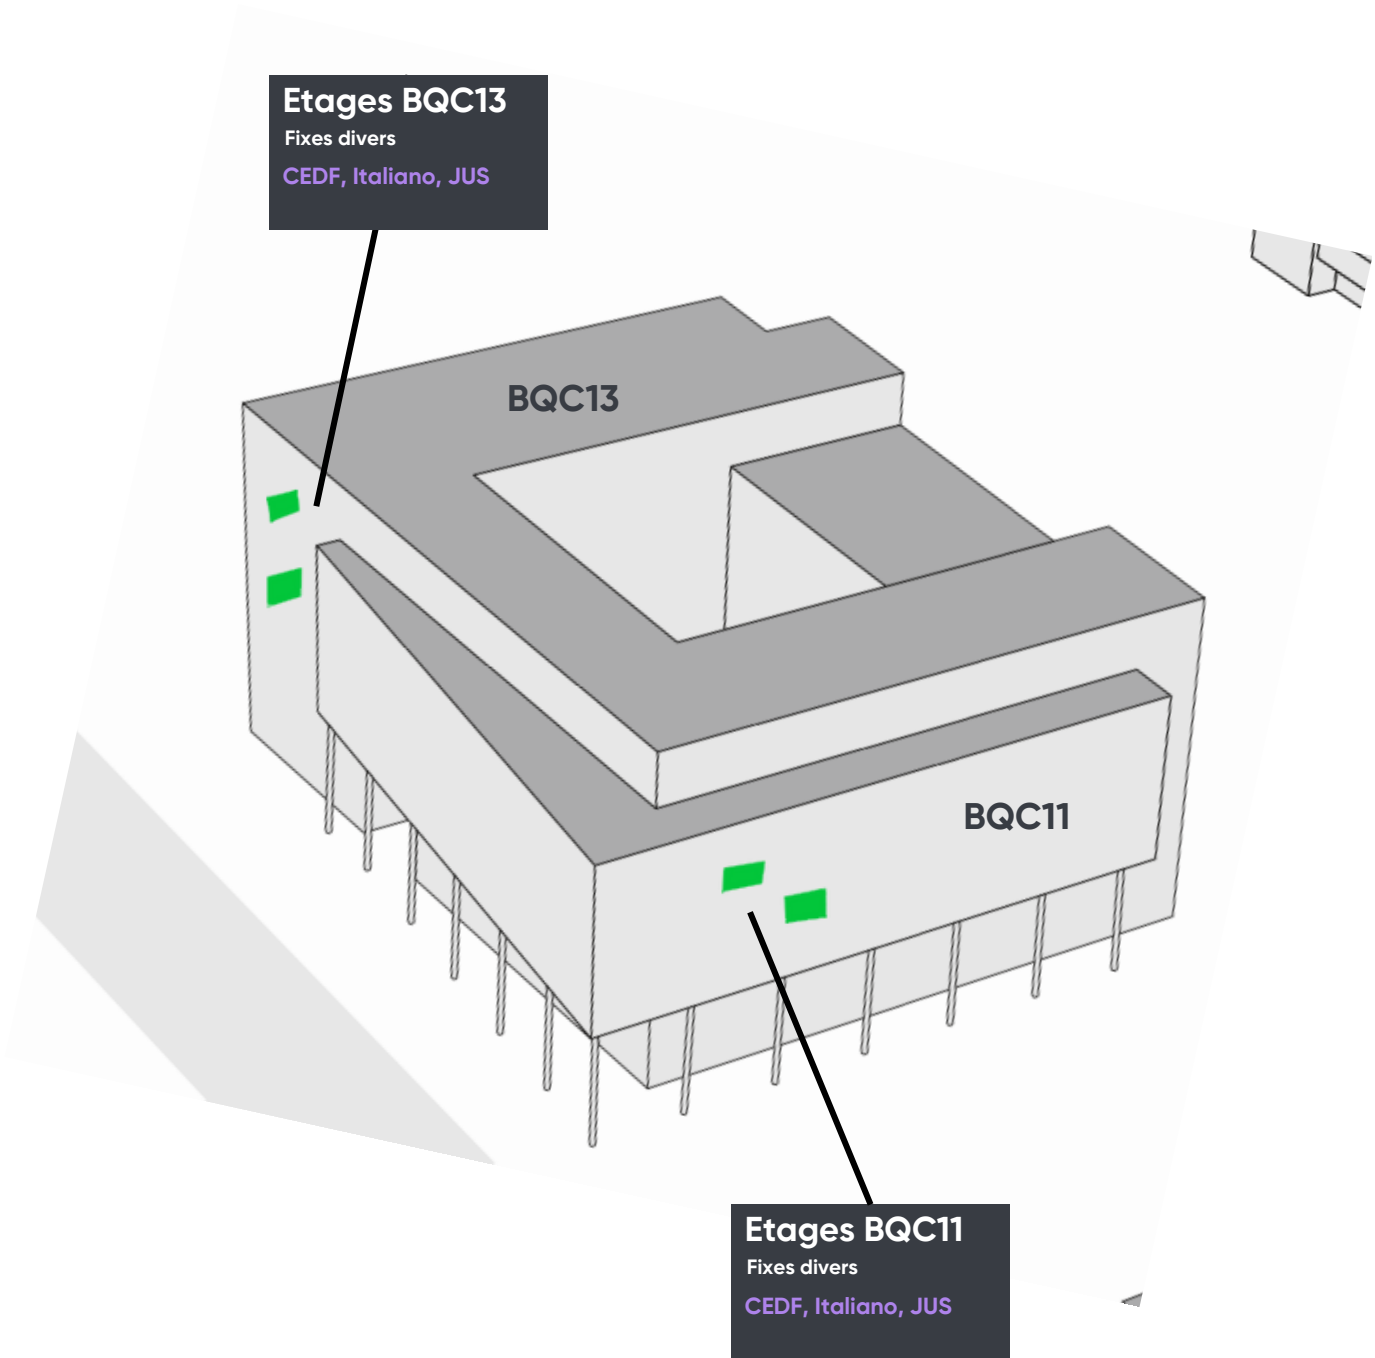

Beauregard