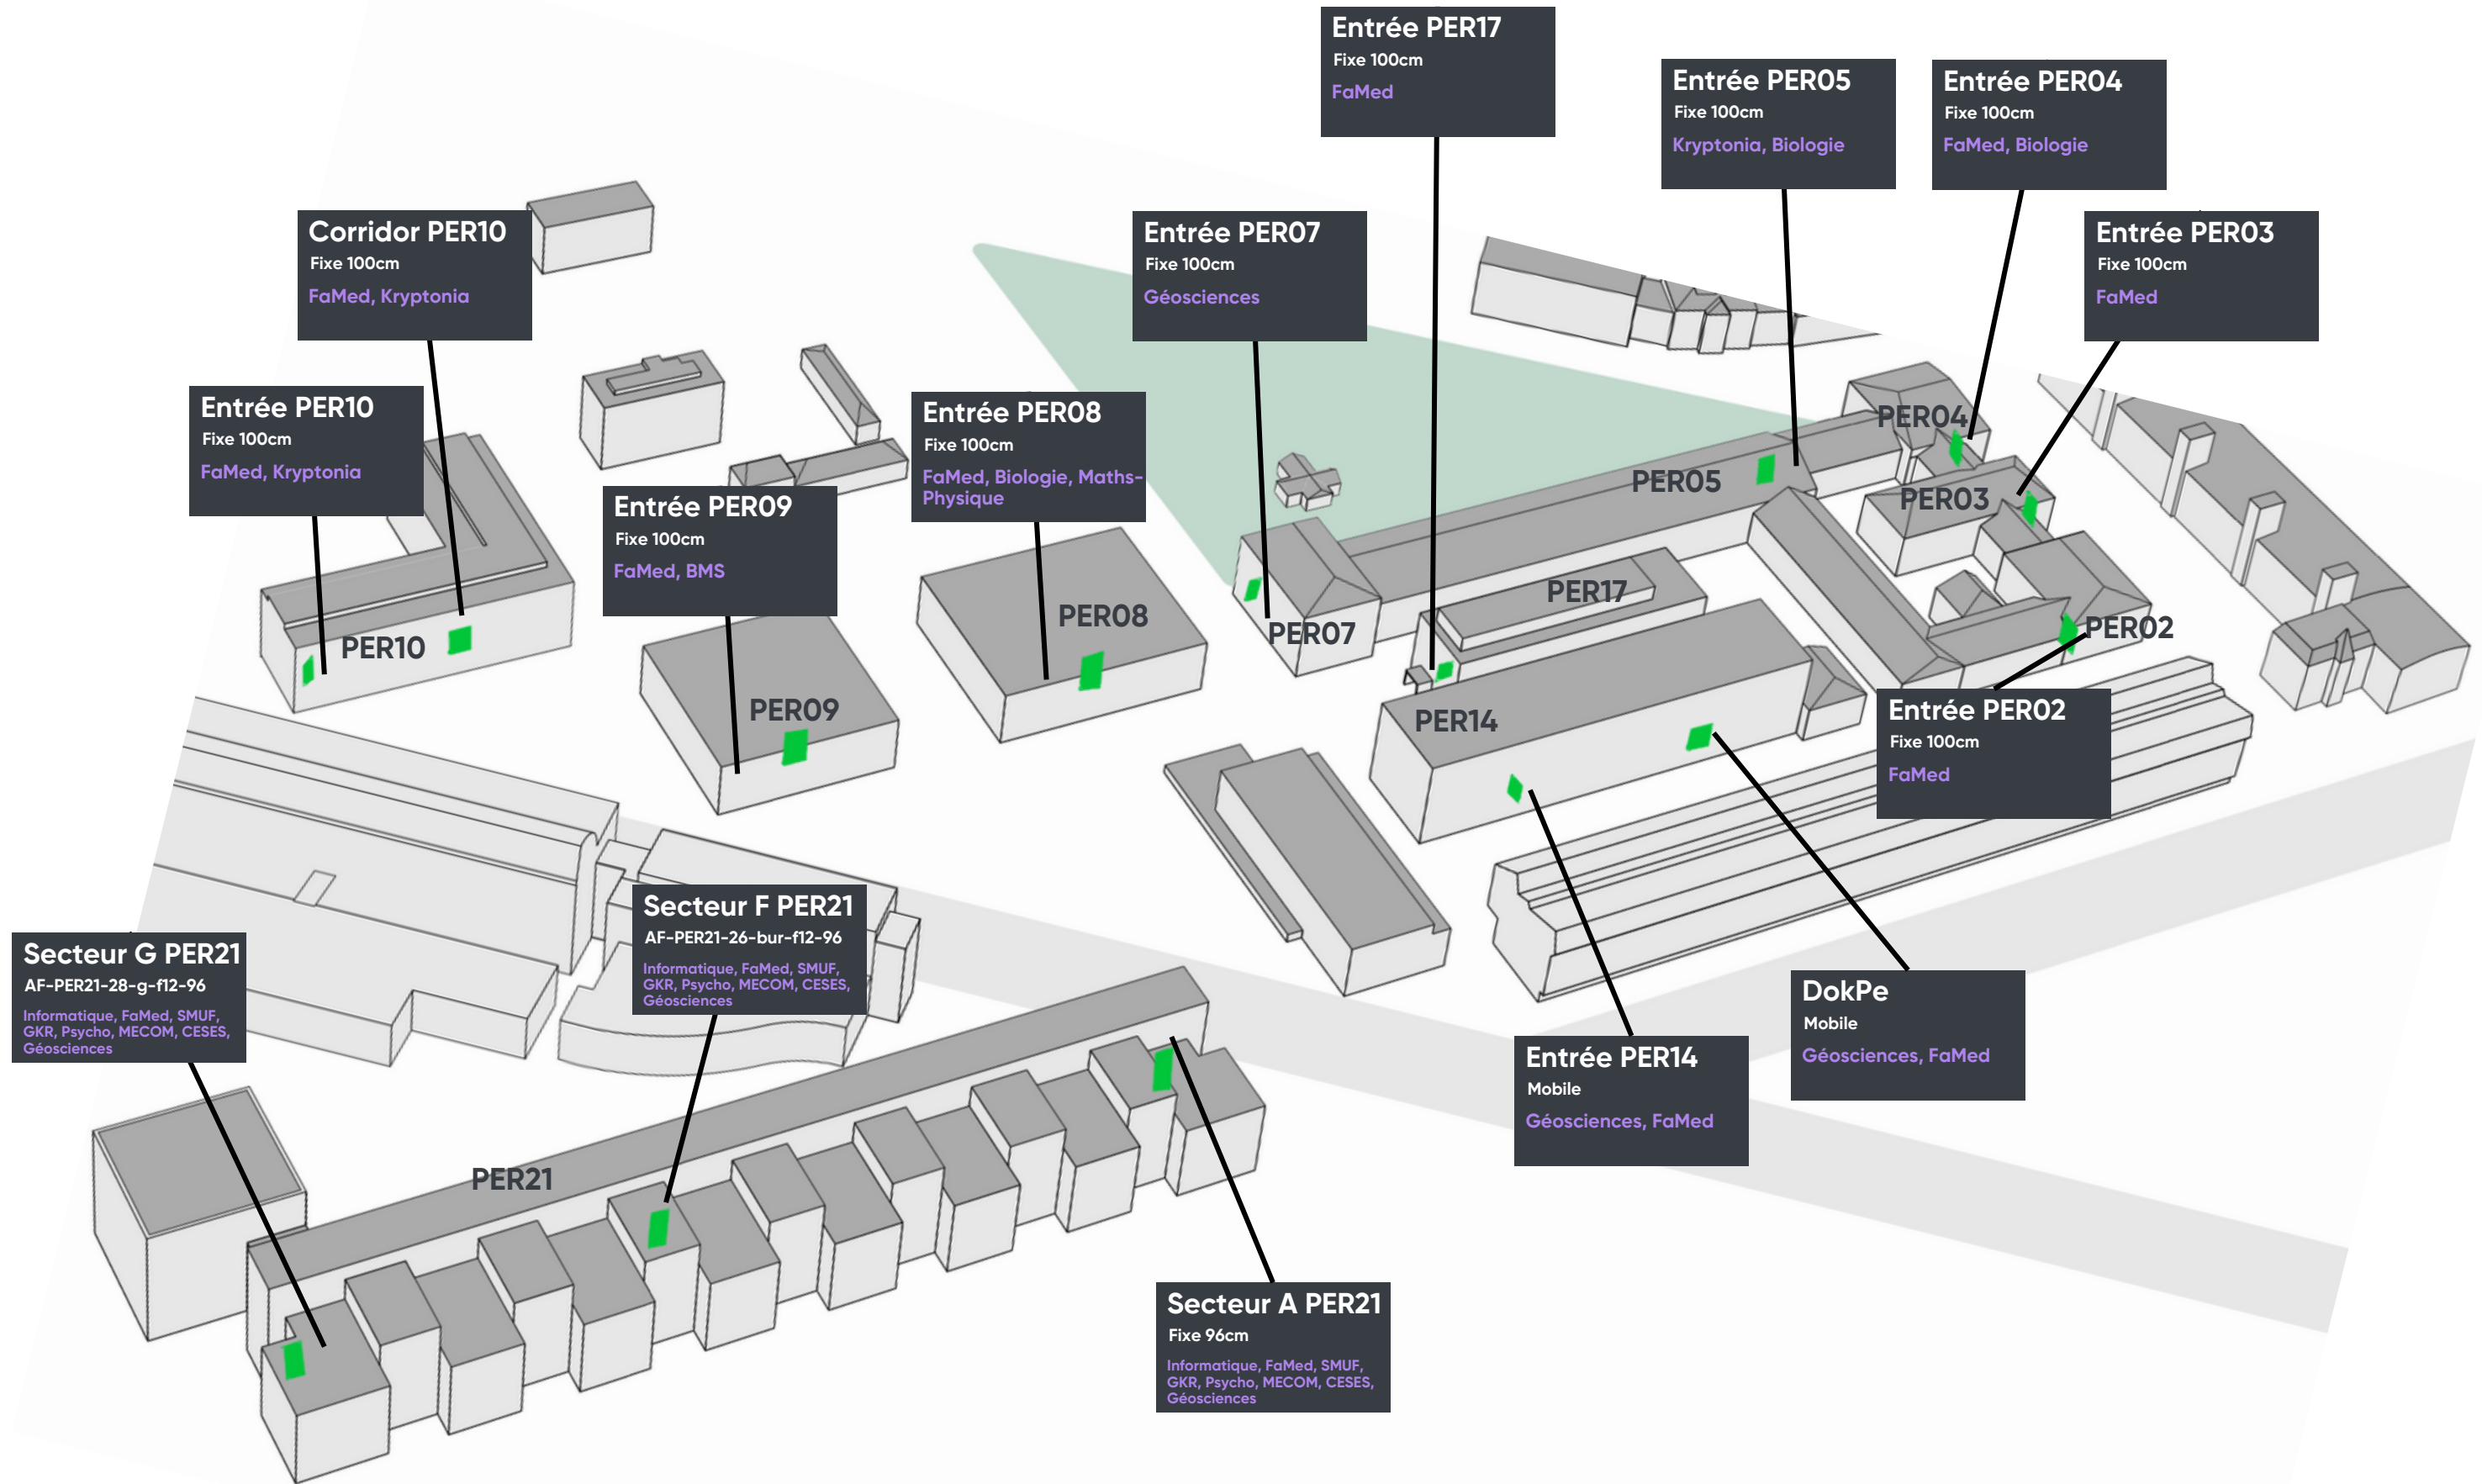

PLAN DES PANNEAUX TAFELPLAN

Ce plan présente les emplacements d'affichage pour les FS et les commissions de l'AGEF. Les FS notées en violet sont prioritaires sur l'affichage.

Dieser Plan zeigt die Aushangplätze für die FS und Kommissionen der AGEF. Violett vermerkte FSs haben beim Aushang Vorrang.

Miséricorde

Pérolles

Beauregard

Regina Mundi

Ste-Agnès

St-Pierre Casinius

Fries