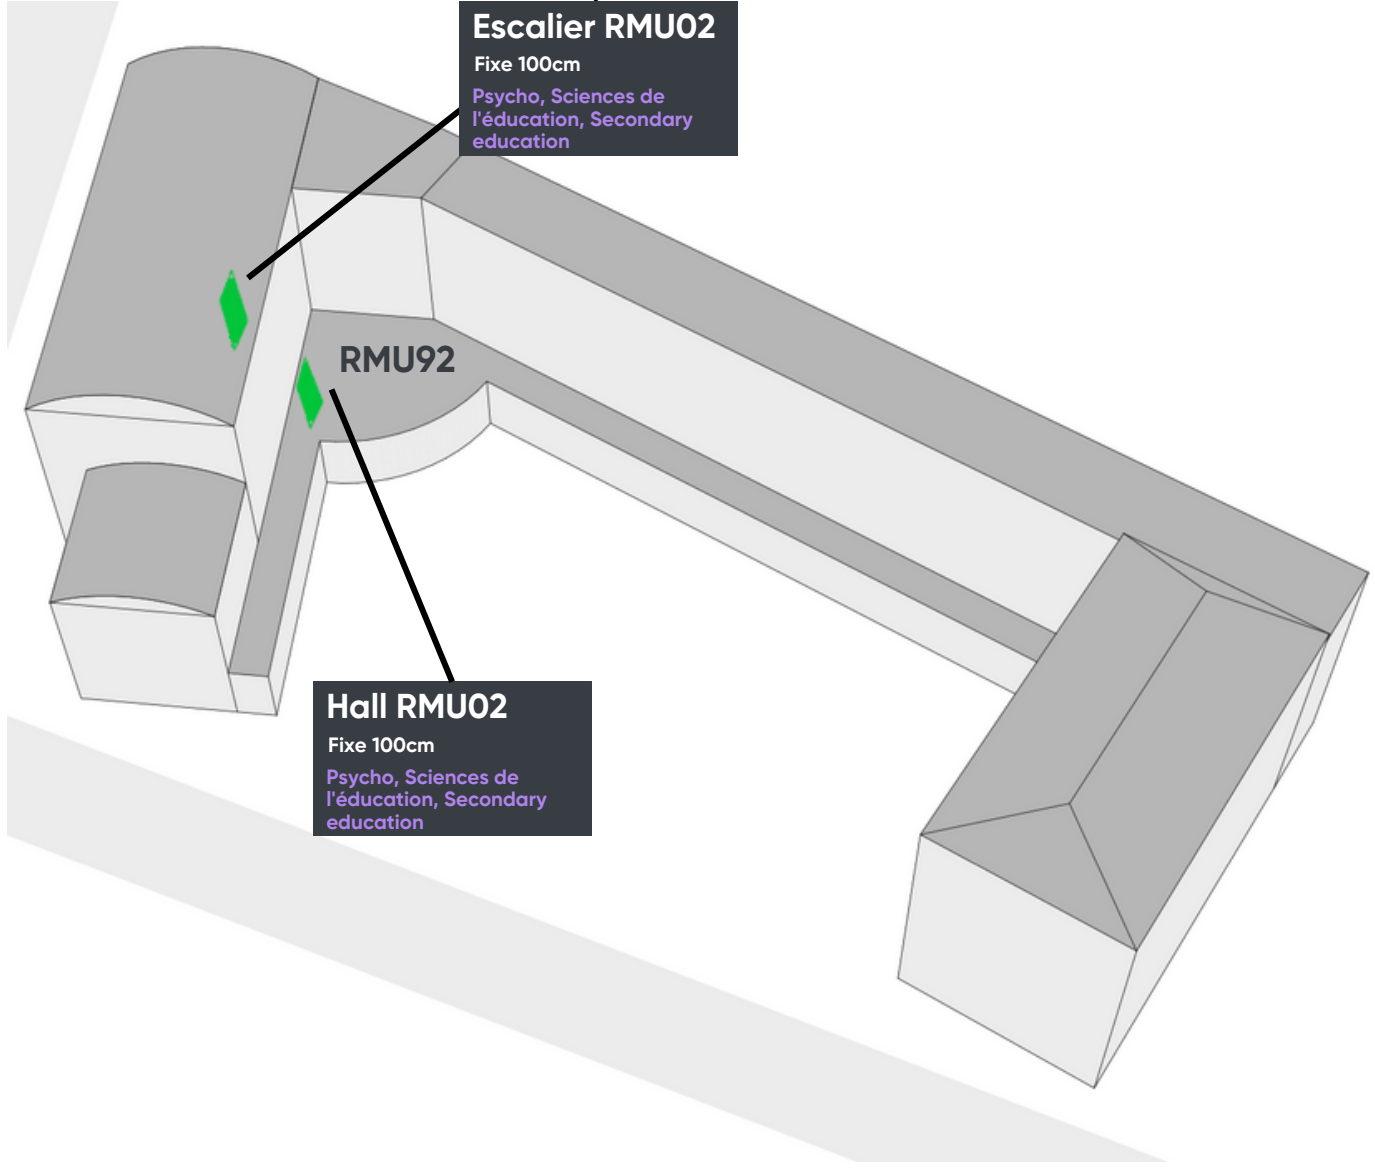

Regina Mundi